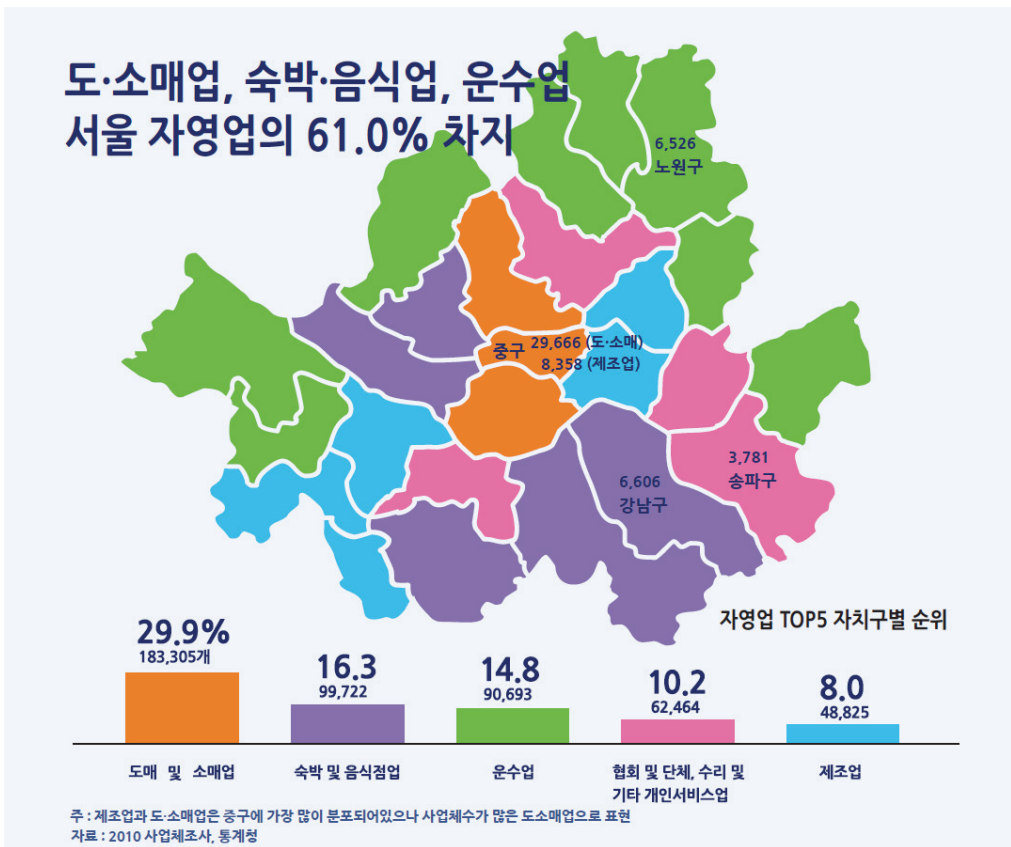

# 서울 자영업체 상위5개 업종과 자치구별 현황

서울연구원 서울경제연구센터

## 2010년 서울 자영업체는 도소매업, 숙박음식업, 운수업이 61.0% 차지

- 서울 자영업체는 612,551(서울 전체 사업체의 83.9%)개로 도·소매업이 가장 많음
  - 서울 자영업에서 가장 많은 업종은 도매 및 소매업(183,305개)으로 서울 자영업의 29.9% 차지
  - 다음으로 숙박 및 음식점업 16.3%(99,722개), 운수업 14.8%(90,693개), 협회 및 단체, 수리 및 기타 개인서비스업 10.2%(62,464개), 제조업 8.0%(48,825개) 순
  
- 자영업 상위 5개 업종의 자치구별 분포는 지역특성을 반영하여 밀집
  - 도매 및 소매업은 중구, 종로구, 용산구에서 1순위 업종으로 나타나고 중구에 16.2% (29,666개)로 가장 많이 밀집
  - 숙박 및 음식점업은 유동인구가 많은 강남구, 서초구, 관악구, 마포구, 서대문구에서 1순위 업종으로 나타나고 강남구(6.6%, 6,606개)에 많이 분포
  - 운수업은 서울외곽지역을 중심으로 노원구, 도봉구, 강북구, 은평구, 강서구, 양천구, 강동구, 중랑구에서 1순위를 나타내고 노원구(7.2%, 6,526개)에 가장 많이 밀집
  - 협회 및 단체, 수리 및 기타 개인서비스업은 송파구, 광진구, 성북구, 동작구에서 1순위 업종으로 나타나고 송파구(6.1%, 3,781개)에 가장 많이 분포
  - 제조업은 영등포구, 구로구, 금천구, 성동구 등 준공업지역과 동대문구, 중구에서 1순위 업종으로 나타나고 중구(17.7% 8,358개)에 가장 밀집